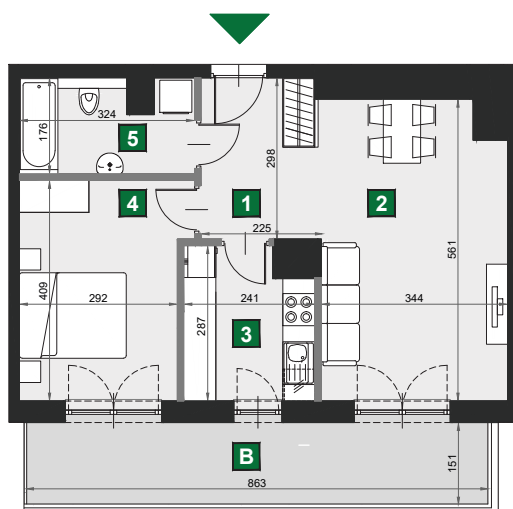

## C 170

budynek	A
piętro	3
mieszkanie	C 170
liczba pokoi	2

<b>B</b> balkon	12,55 m <sup>2</sup>
<b>1</b> przedpokój	6,64 m <sup>2</sup>
<b>2</b> pokój dzienny	18,83 m <sup>2</sup>
<b>3</b> kuchnia	6,43 m <sup>2</sup>
<b>4</b> sypialnia	12,26 m <sup>2</sup>
<b>5</b> łazienka	5,31 m <sup>2</sup>

powierzchnia	49,47 m <sup>2</sup>
cena brutto	415 548 zł

0 1 2 [m]